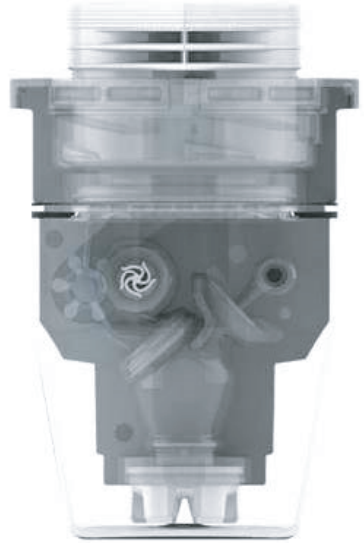

選擇SMIXIN，一起為成為洗手新世代的一份子。

如何運作

Smixin 技術的核心是 SMU：

Smart Mixing unit 智能混合裝置，這項專利技術會預先混合水、肥皂和空氣：

1. 每個洗手的人都會用肥皂
2. 只需要10-15 秒，就可以清潔雙手！
3. 易於揉搓和沖洗
4. 每次洗手只需要使用極少量肥皂和水，有效節省90% 水和肥皂

一體式設計：

一部裝置便可以提供肥皂、水和抹手紙讓你清潔雙手，完全無需任何接觸。

即插即用：

安裝非常簡單同時有效節省資源，備有不同的解決方案適用於不同的地點。

Smixin的不同方案

COMBI

- 全自動免觸式洗手機
- 肥皂、水和抹手紙集於一機
- 預設循環洗手程序
- 適用於飯堂、課室、大堂等地方

*可直接駁水及電源或使用移動式儲水箱(可洗手約175次)

COMBI MOBILE

- 全自動免觸式洗手機
- 肥皂、水和抹手紙集於一機
- 預設循環洗手程序
- 體積較小，適合較小空間的地方
- 可直接安放在平面上

COMPACT

- 預先混合肥皂和水
- 取代傳統水龍頭和皂液機
- 只需接駁水及電源
- 預設洗手程序
- 適合裝置在洗手間
- 適合裝於大部分的洗手盤

為甚麼要選擇SMIXIN?

- ✓ 洗手間以外也需要洗手
- ✓ 每次洗手可節省90%水源
- ✓ 每次洗手可節省60%肥皂
- ✓ 每次洗手可節省60%抹手紙
- ✓ 不加熱水源有效減低CO2排放
- ✓ 全球專利系統及設計
- ✓ 使用不鏽鋼質料，非常耐用
- ✓ 安裝簡易
- ✓ 良好售後服務
- ✓ 瑞士品質
- ✓ 維護成本低，每包肥皂可以使用約5000次