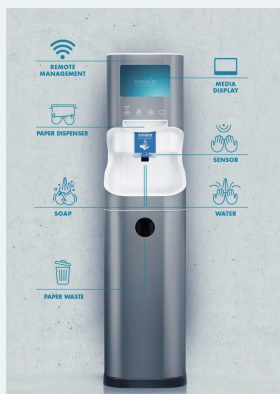

選擇SMIXIN，一起為成為洗手新世代的一份子。

如何運作

Smixin 技術的核心是 SMU：

Smart Mixing unit 智能混合裝置，這項專利技術會預先混合水、肥皂和空氣：

1. 每個洗手的人都會用肥皂
2. 只需要10-15 秒，就可以清潔雙手！
3. 易於揉搓和沖洗
4. 每次洗手只需要使用極少量肥皂和水，有效節省90% 水和肥皂

一體式設計：

一部裝置便可以提供肥皂、水和抹手紙讓你清潔雙手，完全無需任何接觸。

即插即用：

安裝非常簡單同時有效節省資源，備有不同的解決方案適用於不同的地點。

Smixin的不同方案

COMBI

- 全自動免觸式洗手機
- 肥皂、水和抹手紙集於一機
- 預設循環洗手程序
- 適用於飯堂、課室、大堂等地方

*可直接駁水及電源或使用移動式儲水箱(可洗手約175次)

COMBI MOBILE

- 全自動免觸式洗手機
- 肥皂、水和抹手紙集於一機
- 預設循環洗手程序
- 體積較小，適合較小空間的地方
- 可直接安放在平面上